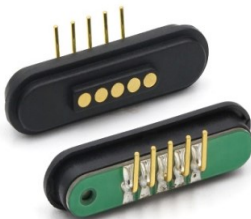

Magnetic Connector

Catalogs >>>: [DIP Type](#) | [SMT&SMD Type](#) | [Soldering Type](#) | [Female Type](#) | [Bend Type](#) | [Screw Type](#) | [Double head type](#) | [Magnetic Connector](#) | [USB Magnetic Cable](#) |

[9pin Right Angle Magnetic Connector](#)

[9pin Magnetic Connector](#)

[8pin Magnetic Connector](#)

[8pin Right Angle Magnetic Connector](#)

[7pin Magnetic Connector](#)

[7pin Right Angle Magnetic Connector](#)

[6pin Magnetic Connector](#)

[6pin Right Angle Magnetic Connector](#)

[5pin Magnetic connector](#)

[5pin Right Angle Magnetic Connector](#)

[4pin Magnetic Pogo pin connector](#)

[4pin Right Angle Magnetic Connector](#)

		
<p><u>3pin Magnetic Connector</u></p>	<p><u>3pin Right Angle Magnetic Connector</u></p>	<p><u>2pin Right Angle Magnetic Connector desi</u></p>
		
<p><u>1pin White Magnetic Connector</u></p>	<p><u>1pin Magnetic Pogo pin Connector</u></p>	<p><u>1pin Magnetic Connector</u></p>