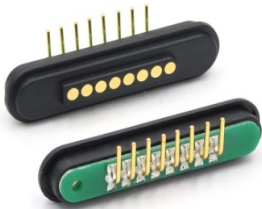

Magnetic Connector

Catalogs >>>: [DIP Type](#) | [SMT&SMD Type](#) | [Soldering Type](#) | [Female Type](#) | [Bend Type](#) | [Screw Type](#) | [Double head type](#) | [Magnetic Connector](#) | [USB Magnetic Cable](#) |

[9pin Right Angle Magnetic Connector](#)

[9pin Magnetic Connector](#)

[8pin Magnetic Connector](#)

[8pin Right Angle Magnetic Connector](#)

[7pin Magnetic Connector](#)

[7pin Right Angle Magnetic Connector](#)

[6pin Magnetic Connector](#)

[6pin Right Angle Magnetic Connector](#)

[5pin Magnetic connector](#)

[5pin Right Angle Magnetic Connector](#)

[4pin Magnetic Pogo pin connector](#)

[4pin Right Angle Magnetic Connector](#)

		
<p><u>3pin Magnetic Connector</u></p>	<p><u>3pin Right Angle Magnetic Connector</u></p>	<p><u>2pin Right Angle Magnetic Connector desi</u></p>
		
<p><u>1pin White Magnetic Connector</u></p>	<p><u>1pin Magnetic Pogo pin Connector</u></p>	<p><u>1pin Magnetic Connector</u></p>