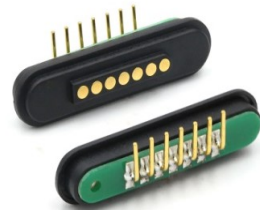

Magnetic Connector

Catalogs >>>: [DIP Type](#) | [SMT&SMD Type](#) | [Soldering Type](#) | [Female Type](#) | [Bend Type](#) | [Screw Type](#) | [Double head type](#) | [Magnetic Connector](#) | [USB Magnetic Cable](#) |

[9pin Right Angle Magnetic Connector](#)

[9pin Magnetic Connector](#)

[8pin Magnetic Connector](#)

[8pin Right Angle Magnetic Connector](#)

[7pin Magnetic Connector](#)

[7pin Right Angle Magnetic Connector](#)

[6pin Magnetic Connector](#)

[6pin Right Angle Magnetic Connector](#)

[5pin Magnetic connector](#)

[5pin Right Angle Magnetic Connector](#)

[4pin Magnetic Pogo pin connector](#)

[4pin Right Angle Magnetic Connector](#)

		
<p><u>3pin Magnetic Connector</u></p>	<p><u>3pin Right Angle Magnetic Connector</u></p>	<p><u>2pin Right Angle Magnetic Connector desi</u></p>
		
<p><u>1pin White Magnetic Connector</u></p>	<p><u>1pin Magnetic Pogo pin Connector</u></p>	<p><u>1pin Magnetic Connector</u></p>